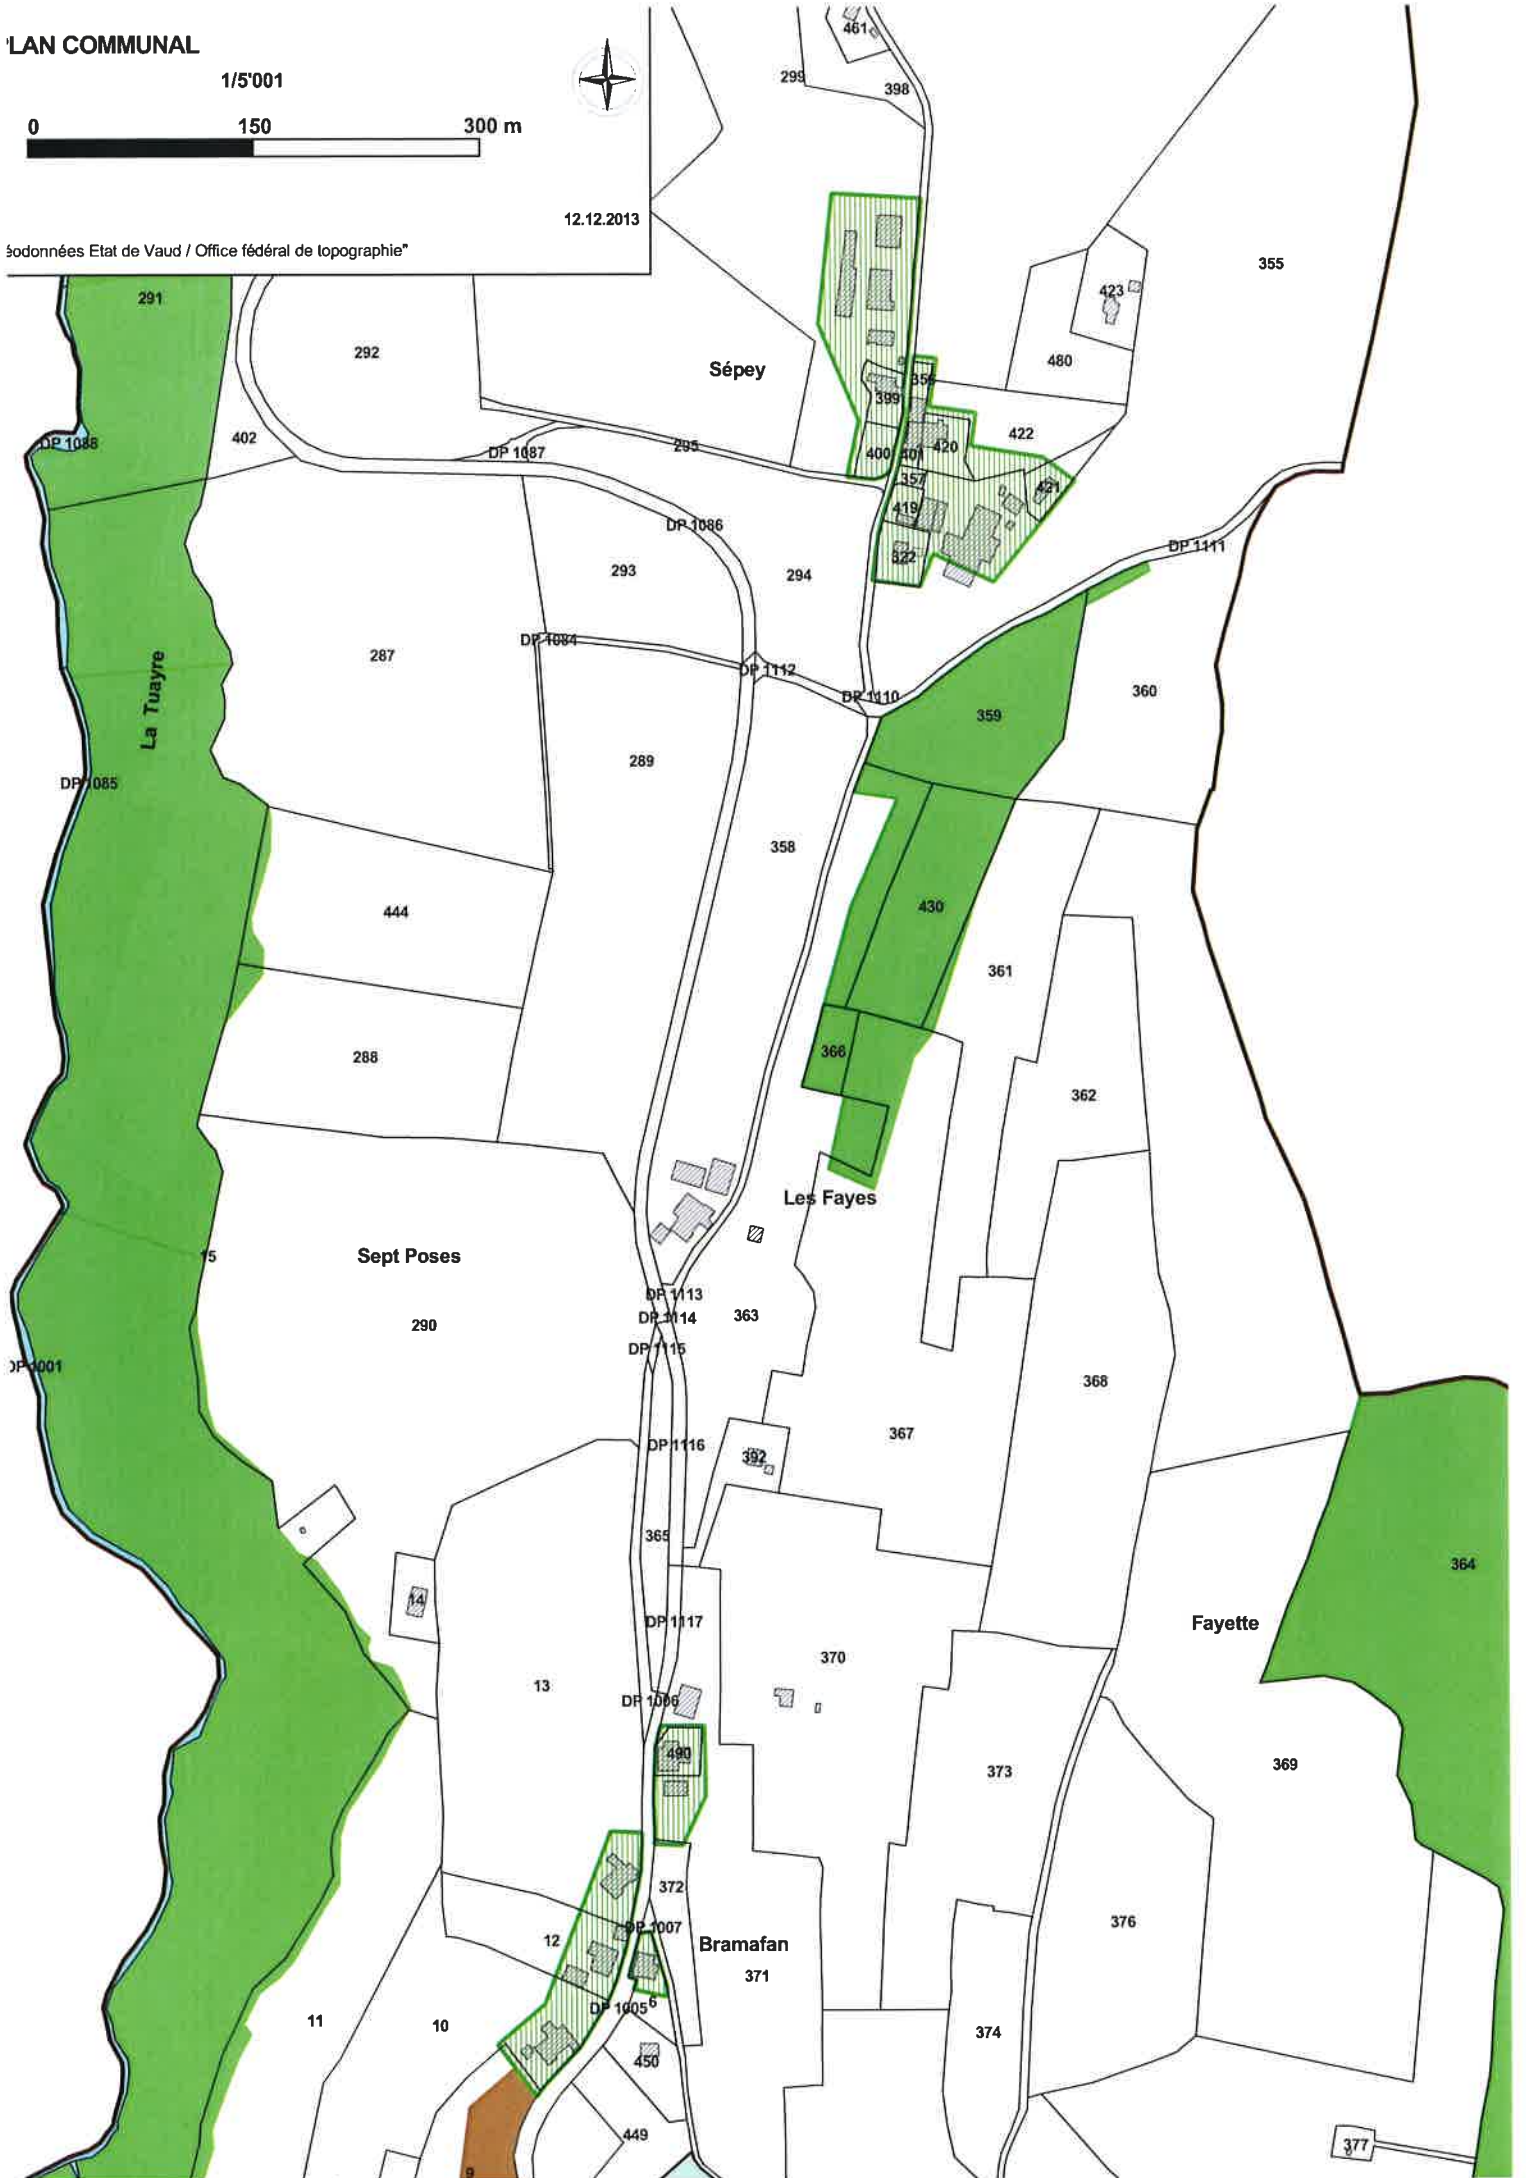

LAN COMMUNAL

1/25'000

12.12.2013

données Etat de Vaud / Office fédéral de topographie"

PLAN COMMUNAL

1/5'000

12.12.2013

données Etat de Vaud / Office fédéral de topographie

LAN COMMUNAL

1/5'001

12.12.2013

données Etat de Vaud / Office fédéral de topographie*

LAN COMMUNAL

1/5'001

12.12.2013

données Etat de Vaud / Office fédéral de topographie"