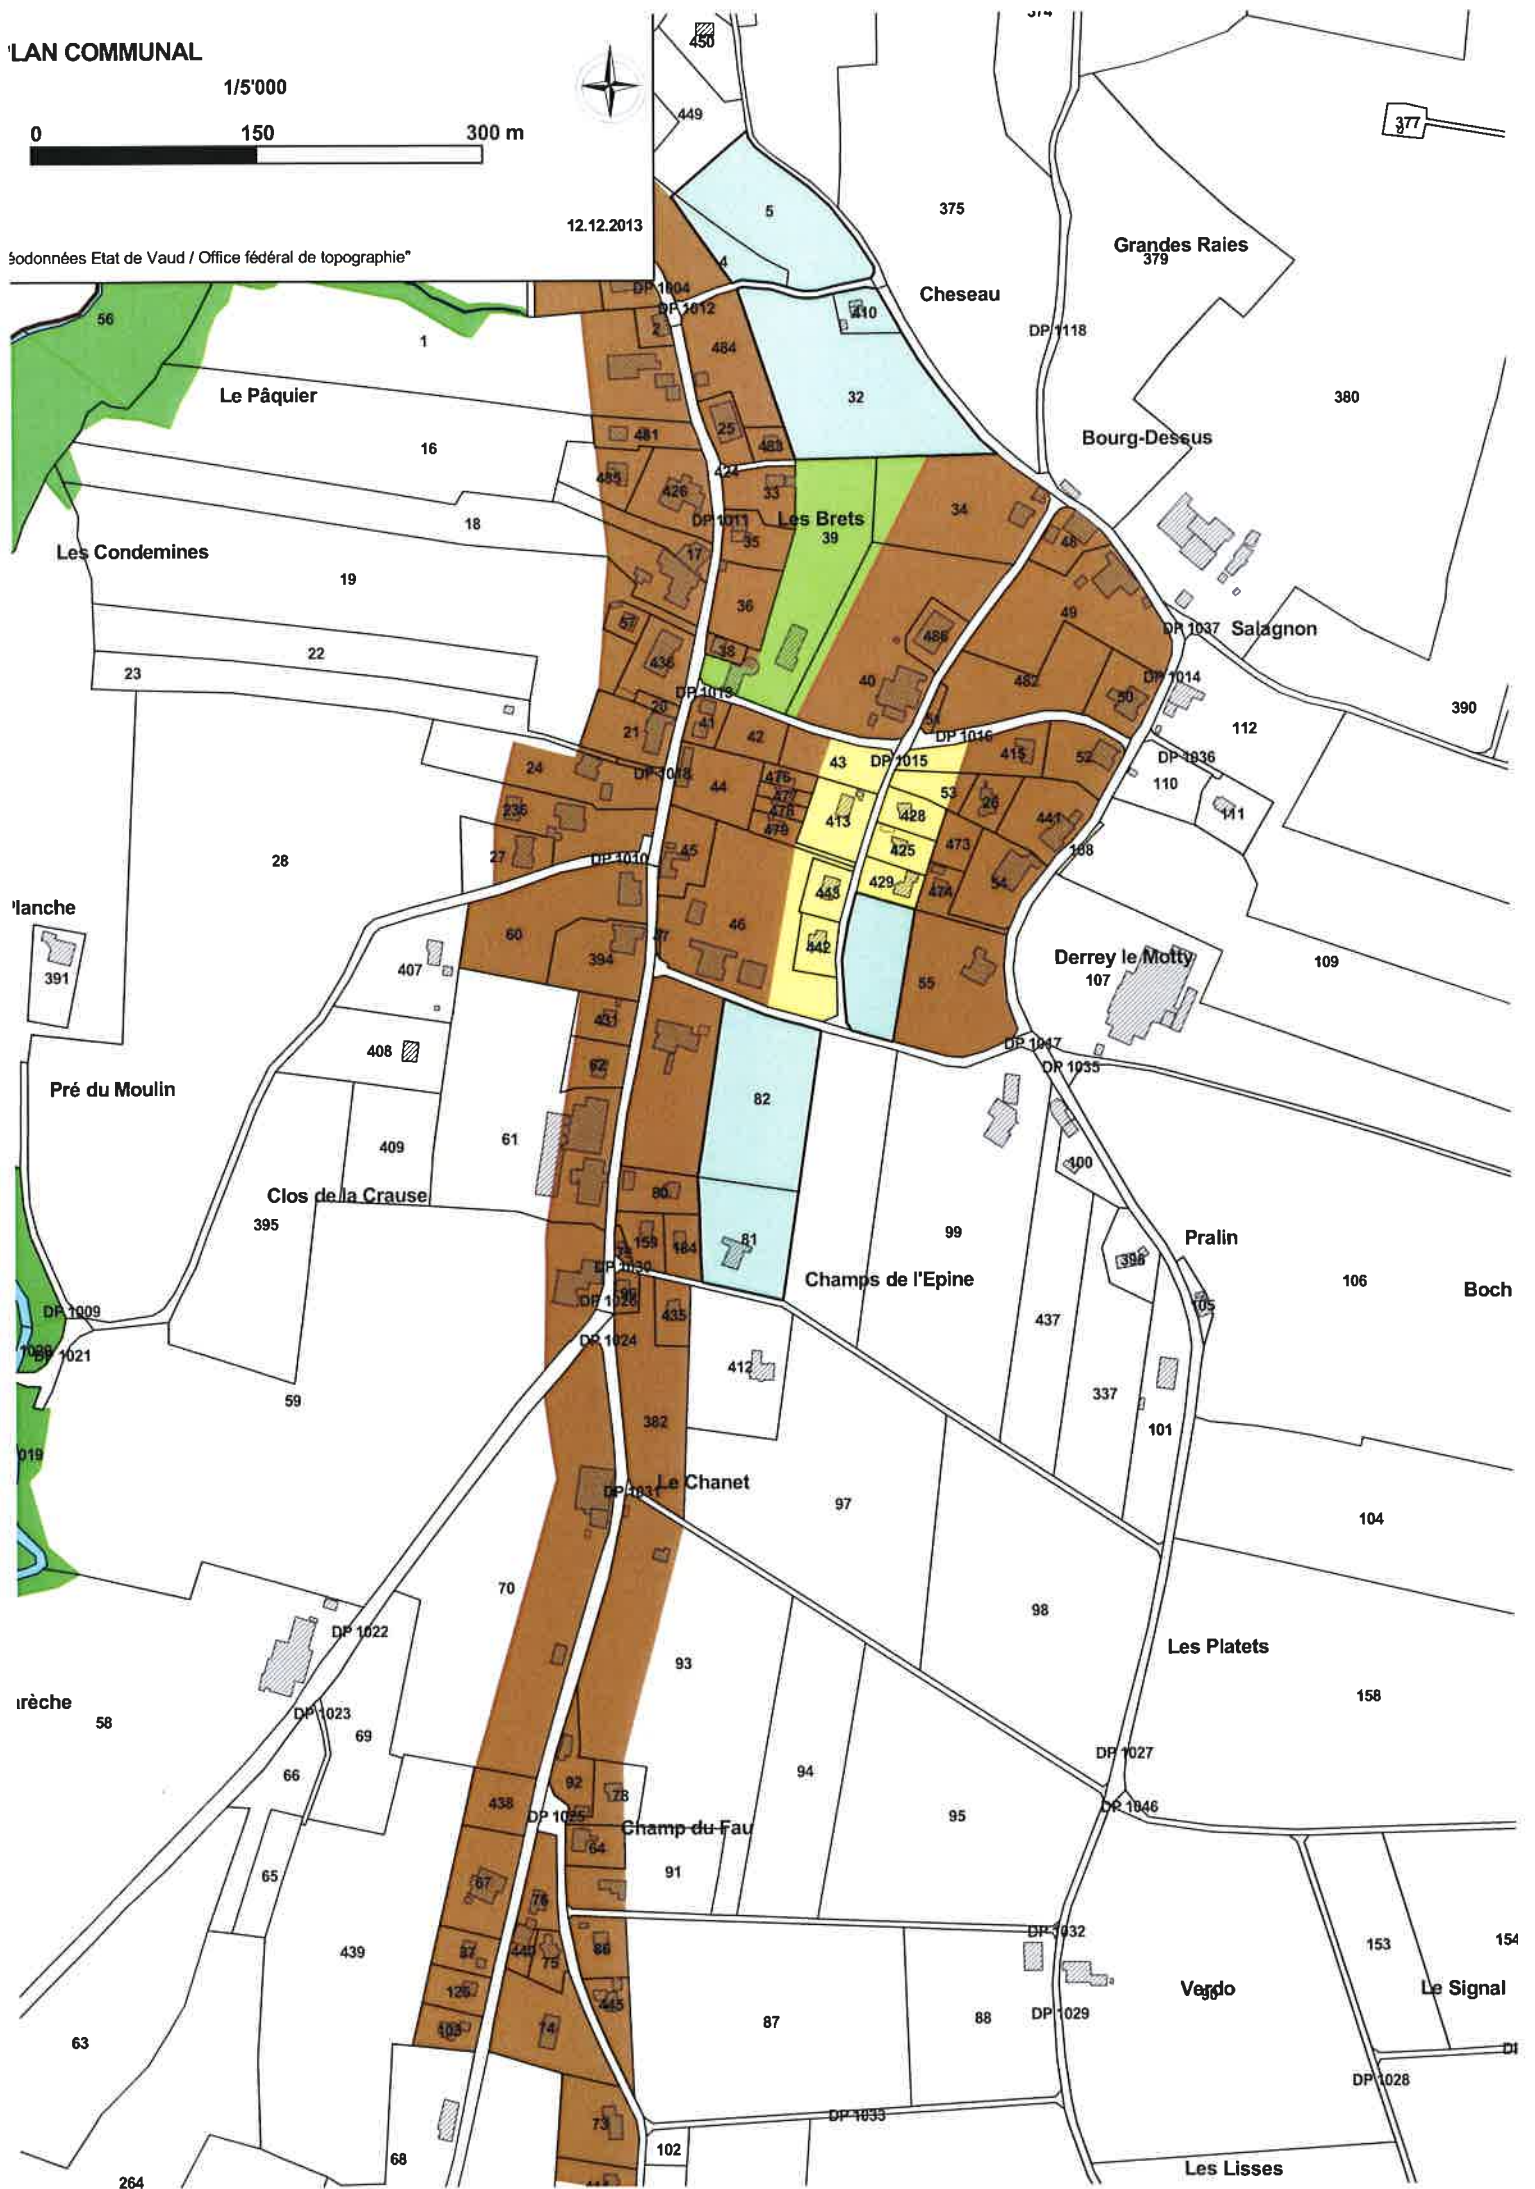

LAN COMMUNAL

1/25'000

12.12.2013

données Etat de Vaud / Office fédéral de topographie"

PLAN COMMUNAL

1/5'000

12.12.2013

données Etat de Vaud / Office fédéral de topographie

LAN COMMUNAL

1/5'001

12.12.2013

données Etat de Vaud / Office fédéral de topographie*

LAN COMMUNAL

1/5'001

12.12.2013

données Etat de Vaud / Office fédéral de topographie"